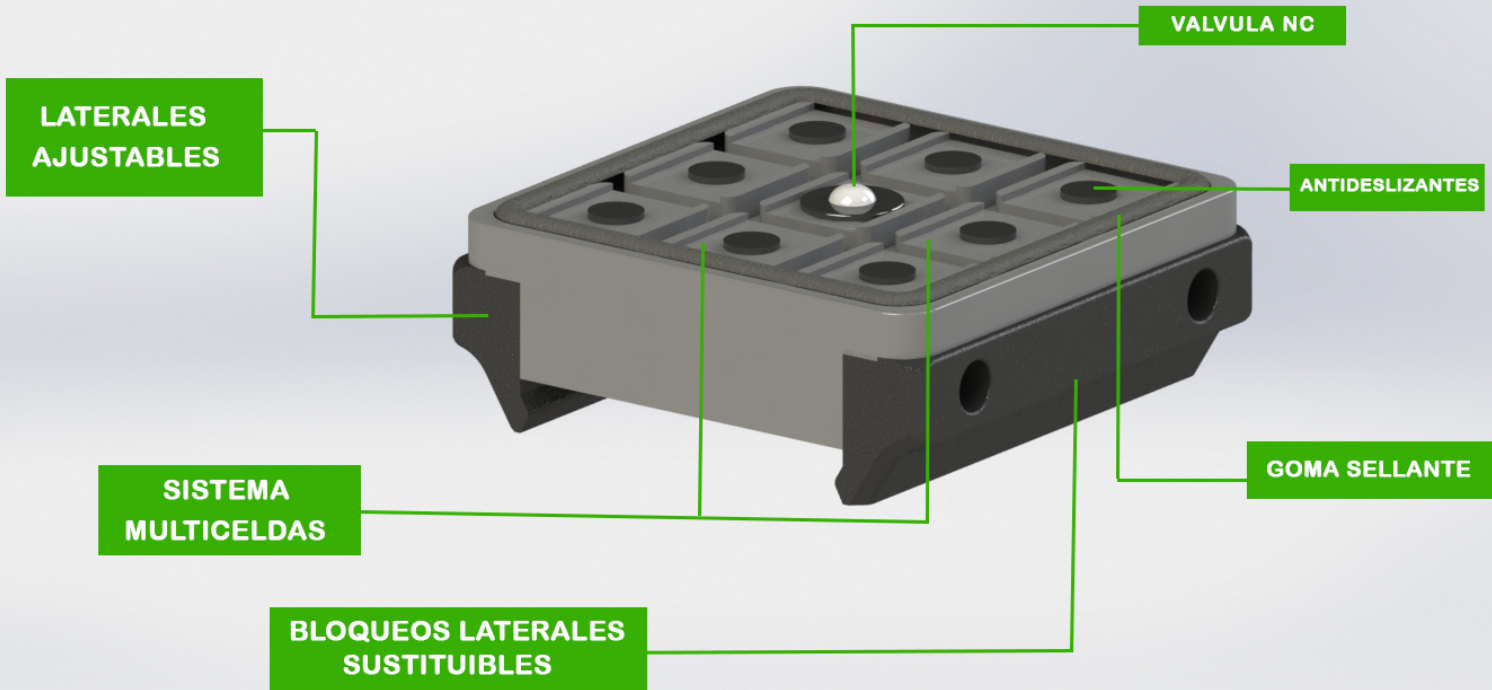

## VENTOSAS SCM TV

- Sistemas de ventosas para máquinas Scm.
- Totalmente compatibles con las ventosas originales.
- Nuestras ventosas especialmente diseñadas para las consolas TV, de alturas de 32mm, se adaptan perfectamente en el alojamiento de las barras originales.
- Nuestro sistema multiceldas permite eliminar zonas dañadas por accidente, o si lo desea configurar la ventosa en tamaño y forma.
- En los modelos de 32mm de altura, nuestras ventosas son fabricadas en varias partes, permitiendo sustituir sólo la parte dañada en futuras renovaciones.
- La válvula normalmente cerrada, proporciona a nuestras ventosas un sistema de exclusión del vacío mientras la ventosa no se esté utilizando.
- Los materiales de su fabricación son altamente resistentes e indeformables.
- La goma sellante en forma de “D” permite un cierre más seguro y sin pérdidas de vacío, gracias a su mejor adaptación a las superficies de contacto.

Scm es una marca registrada y con patentes.  
Nuestros productos han sido diseñados por Masventosas SL  
como partes de recambio para las máquinas Scm.