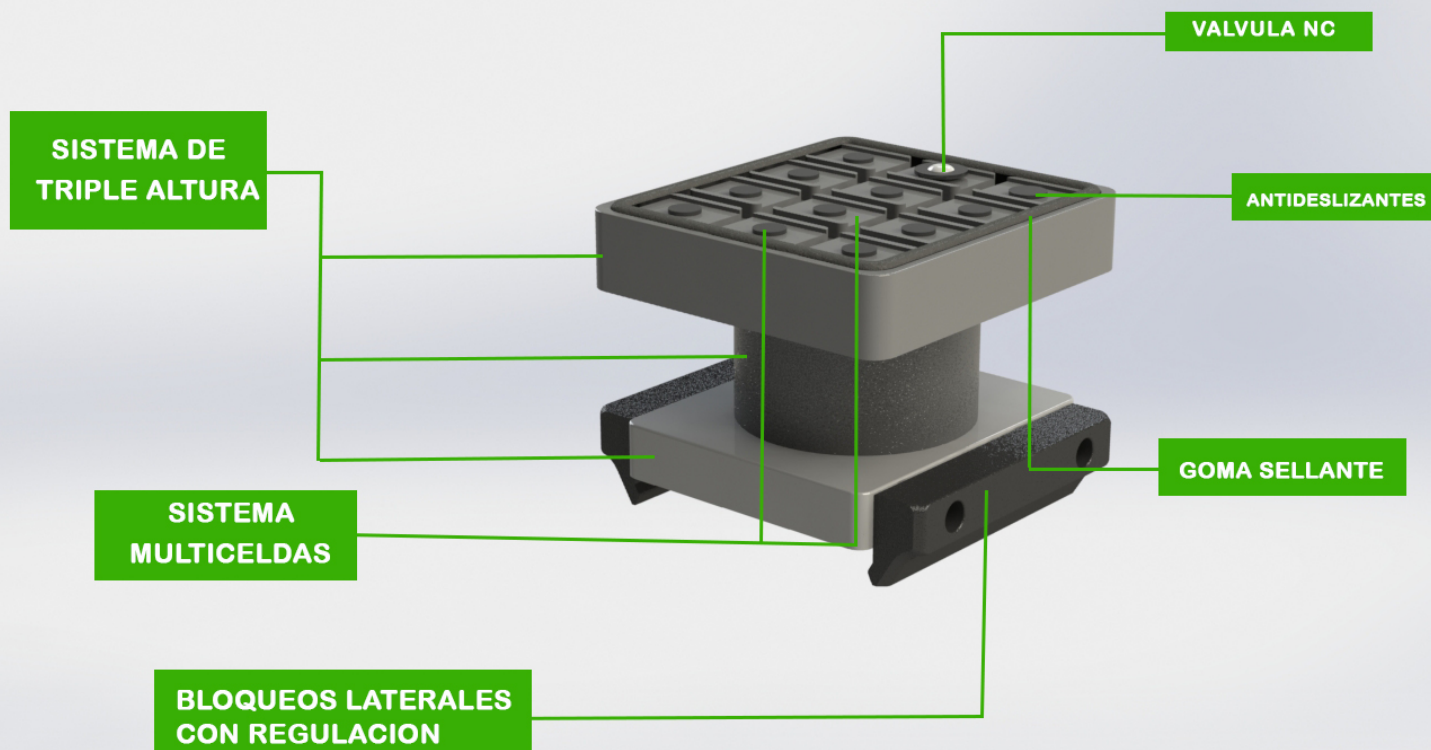

VENTOSAS MORBIDELLI PLANET

- Sistemas de ventosas para máquinas Scm/Morbidelli.
- Totalmente compatibles con las ventosas originales.
- En nuestra variedad de productos usted podrá elegir ventosas fijas o si lo prefiere con sistema rotativo por pasos de 15°.
- Nuestras ventosas especialmente diseñadas para las consolas TV, de alturas de 110mm, se adaptan perfectamente en el alojamiento de las barras originales.
- Nuestro sistema multiceldas permite eliminar zonas dañadas por accidente, o si lo desea configurar la ventosa en tamaño y forma.
- En los modelos de 110mm de altura, nuestras ventosas son fabricadas en varias partes, permitiendo sustituir sólo la parte dañada en futuras renovaciones.
- La válvula normalmente cerrada, proporciona a nuestras ventosas un sistema de exclusión del vacío mientras la ventosa no se esté utilizando.
- Los materiales de su fabricación son altamente resistentes e indeformables.
- La goma sellante en forma de “D” permite un cierre más seguro y sin pérdidas de vacío, gracias a su mejor adaptación a las superficies de contacto.

Scm/Morbidelli es una marca registrada y con patentes.
Nuestros productos han sido diseñados por Masventosas SL
como partes de recambio para las máquinas Scm/Morbidelli.